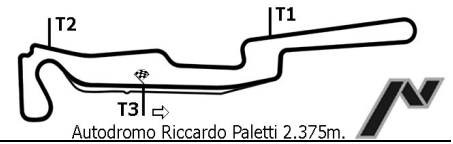

Federazione
Motociclistica
Italiana

3° Prova Trofeo MotoEstate OPEN

TABELLONE GIRI FINALE B

POS	GRI	1	2	3	4	5	6	7	8
1.	89	44	44	44	44	44	12	12	139
2.	60	12	12	139	139	139	139	139	12
3.	223	23	139	12	12	12	44	44	44
4.	12	139	23	23	23	23	60	60	60
5.	139	60	60	60	60	60	23	23	89
6.	44	89	89	89	89	89	89	89	23
7.	23	119	119	119	119	54	54	54	54
8.	93	54	54	54	54	72	72	72	72
9.	49	72	72	72	72	119	119	119	119
10.	119	81	81	81	81	81	81	81	81
11.	81	43	43	77	77	77	77	144	144
12.	54	155	77	43	43	144	144	77	77
13.	155	77	155	155	144	43	43	43	43
14.	72	49	49	144	155	155	155	155	155
15.	53	144	144	49	49	69	69	69	69
16.	77	127	127	69	69	49	49	127	127
17.	43	75	75	127	127	127	127	49	75
18.	144	53	53	75	75	75	75	75	49
19.	13	69	69	53	53	53	53	53	53
20.	75	13	13	13	13	13	13	13	13
21.	127								
22.	69								